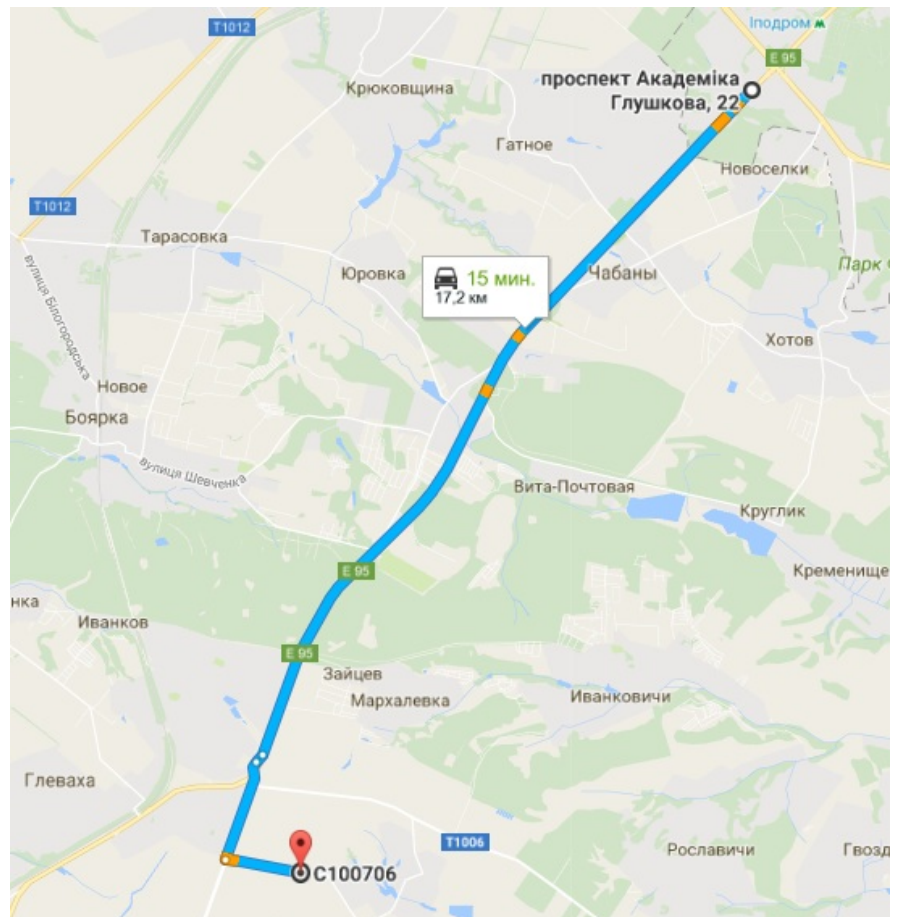

Котеджний Квартал «Гетьманський 2»

Котеджний квартал «Гетьманський 2» тихе й екологічне місце, де можна побудувати будинок і відпочити з сім'єю. Ділянки розташовані в селі Зелений Бір Київської області (відстань 17 км.), до території веде зручна асфальтована дорога. Курсують маршрутки до Києва та Василькова. У селі працює школа, дитячий садочок, будинок культури, є озера зі зручними пляжами та дитячий майданчик. Поблизу знаходиться магазин, де можна придбати все необхідне. Цільове призначення ділянок: будівництво та обслуговування житлового будинку, господарських будівель і споруд.

Переваги

Зручний проїзд

В оточенні природи

Все під охороною

Магазини поруч

Інфраструктура

Маршрутка до ст. метро «Теремки» №757

м. Васильків - 4 км.

Від 9 кВт – 220 V на ділянку

Дитячий майданчик

Частина села Зелений Бір

Озера поруч з ділянками

Проїзд

Landhouse
земельні ділянки під забудову

067 334 58 13

office@landhouse.com.ua

Київська обл. Києво-Святошинський район, с.
Петропавлівська Борщагівка, вул. Оксамитова, буд. 11

www.landhouse.com.ua